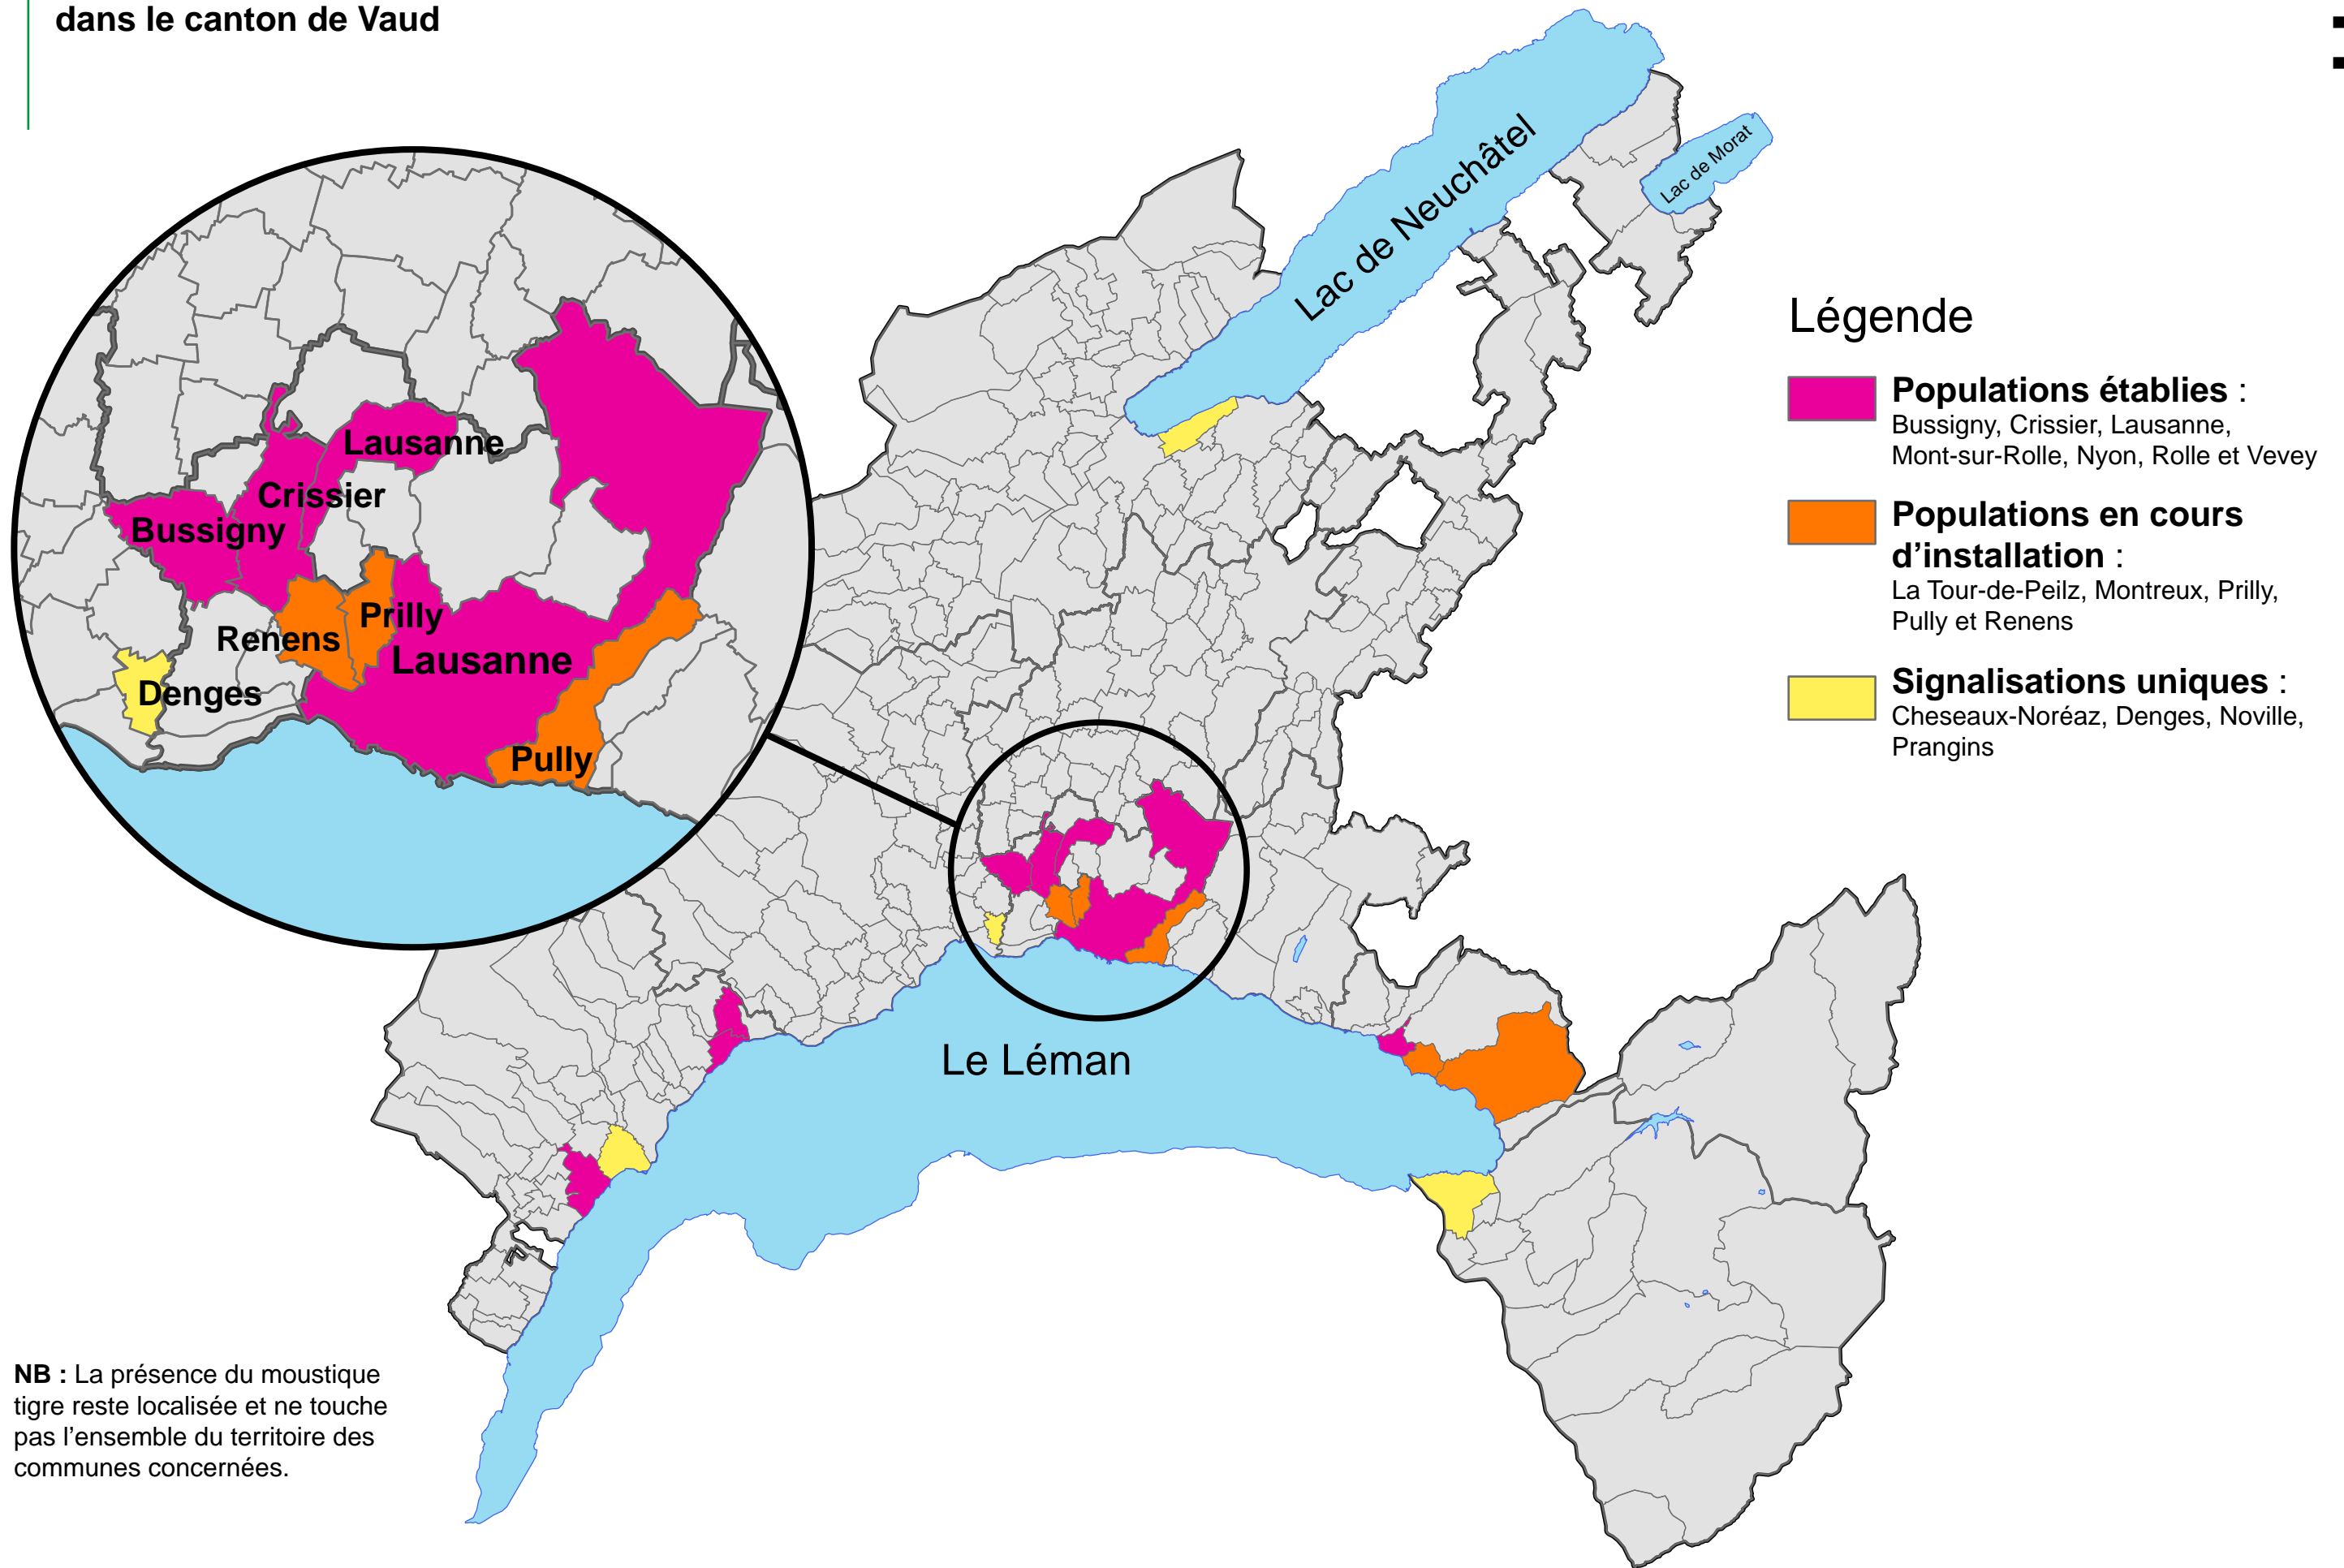

Carte de la population de moustiques tigres dans le canton de Vaud

NB : La présence du moustique tigre reste localisée et ne touche pas l'ensemble du territoire des communes concernées.